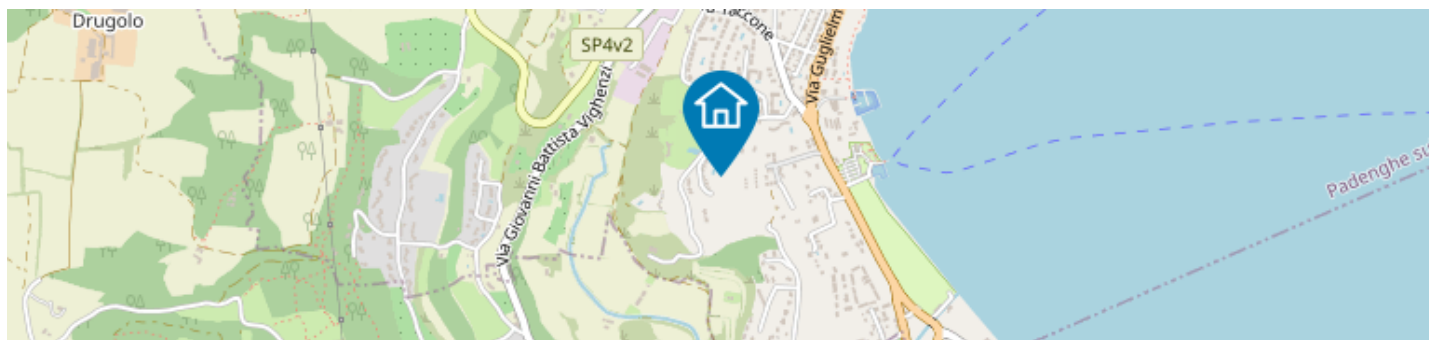

Scopri di più
Punta qui il tuo smartphone