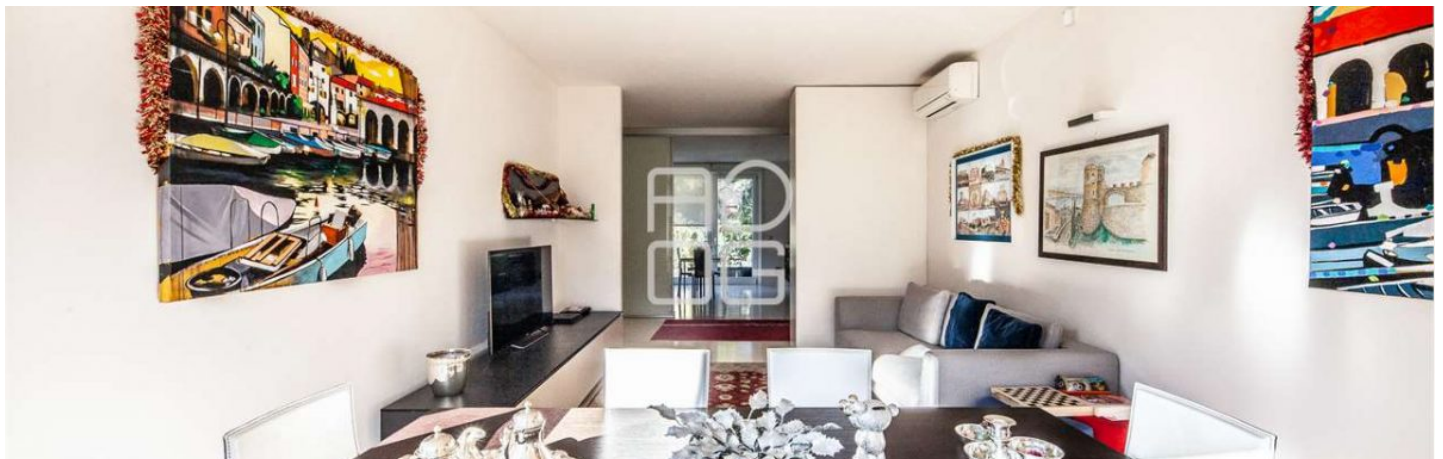

ZUSÄTZLICHE INFORMATION

Energieeffizienzklasse: B	IPE-Minimum: 33,14	Heizung: autonom	Zustand: bestens
Grad: gepflegt	Position: Hügel	Panorama: freie Sicht	Orientierung: -
Räume/Zimmer: 9	Stock: 1	Baupläne: 3	Interne Ebenen: 1
Garage: 2	Mq Garage: 28	Parkplätze: -	Terrassen: -
Mq Terrassen: -	Qm Balkone: 18	Arkaden: -	Mq Arkaden: -
Garten: nein	Küche: Wohnküche	Möbel: möbliert	Jährliche Ausgaben: 1000

ZUBEHÖR

- ✓ Aufzug
- ✓ Elektrisches Tor
- ✓ Video-Gegensprechanlage
- ✓ Datennetzwerk
- ✓ Glasfaser
- ✓ Wandschrank
- ✓ der Rauchabzug
- ✓ Klimaanlage
- ✓ Wäsche
- ✓ Diebstahlschutz
- ✓ Sicherheitstür
- ✓ Zebrastreifen
- ✓ Doppelbrille
- ✓ Solarplatten